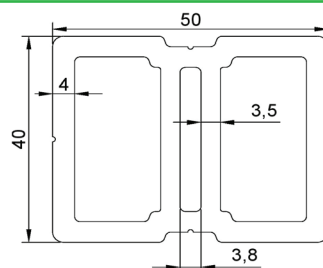

Лага
универсальная

50x40

168