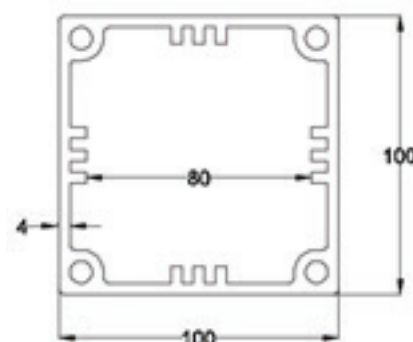

Закладная для столба

100x100x500

700руб./шт

Закладная для столба

100x100x1000

840руб./шт

Планка заборная

80x15

112

Столб

100x100

378

Наименование продукции	Размер, мм	Цена, руб./м.п.	Вид
------------------------	------------	-----------------	-----

Заборное ограждение и комплектующие

Балясина №1

52x36