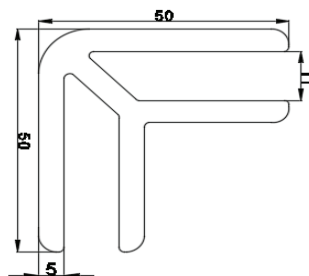

Сайдинг

180,4x14,5

238

Стартовый профиль для сайдинга

40,4x19,7

70

Уголок для сайдинга

50x50

126

Стеновая панель

166x10

140

Уголок

50x50

140

Наименование продукции	Размер, мм	Цена, руб./м.п.	Вид
------------------------	------------	-----------------	-----