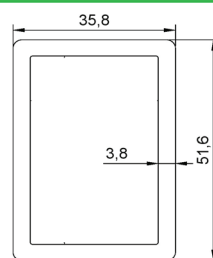

Балясина №2

51,6x35,8

112