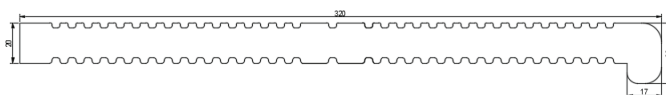

Ступень №1

320x30

1106