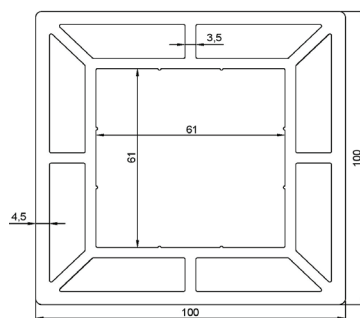

Наименование продукции	Размер, мм	Цена, руб./м.п.	Вид

Заборное ограждение и комплектующие

Заборный столб

100x100

574