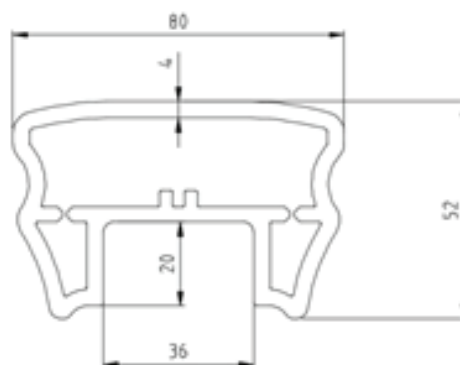

Перило №1

80x52

238