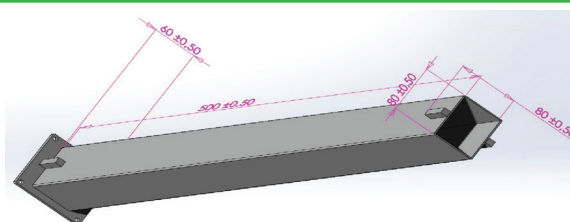

80x52

280

Крышка столба, верх.

100x100

42 руб./шт

Крышка столба, нижн.

100x100

48 руб./шт

Заглушка

43x27

14 руб./шт

Наименование продукции	Размер, мм	Цена, руб./м.п.	Вид
------------------------	------------	-----------------	-----

Заборное ограждение и комплектующие

Держатель

80x52

21 руб./шт

Закладная для столба

100x100x500

700руб./шт

Закладная для столба

100x100x1000

840руб./шт

Планка заборная

80x15