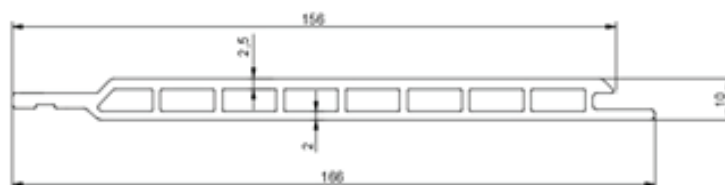

Сайдинг

180,4x14,5

238

Стартовый профиль для сайдинга

40,4x19,7

70

Уголок для сайдинга

50x50

126

Стеновая панель

166x10

140

Уголок

50x50

140

Наименование продукции	Размер, мм	Цена, руб./м.п.	Вид
------------------------	------------	-----------------	-----