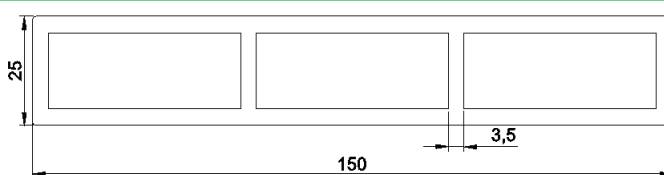

Наименование продукции	Размер, мм	Цена, руб./м.п.	Вид
------------------------	------------	-----------------	-----

Доски и комплектующие

ДПК лист пустотелый	750x18	1106	
Балка опалубочная двутавровая	200x80	686	
Доска	148,4x28	322	
Ступень №2	111x69	350	
Доска	198,16x28	462	
Доска шовная полнотелая	150x18	476	
Доска шовная пустотелая	150x25	364	

Наименование продукции	Размер, мм	Цена, руб./м.п.	Вид
------------------------	------------	-----------------	-----

Доски и комплектующие

Доска
бесшовная
пустотелая

147x13

294

Доска
грядочная

150x25

252