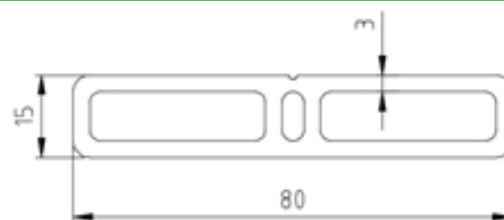

Планка заборная

80x15

112