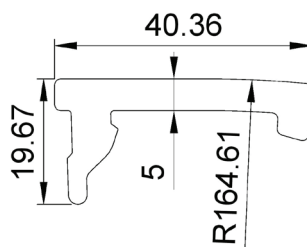

Сайдинг

180,4x14,5

238

Стартовый профиль для сайдинга

40,4x19,7

70

Уголок для сайдинга

50x50

126

Стеновая панель

166x10

140

Уголок

50x50

140

Наименование продукции	Размер, мм	Цена, руб./м.п.	Вид
------------------------	------------	-----------------	-----