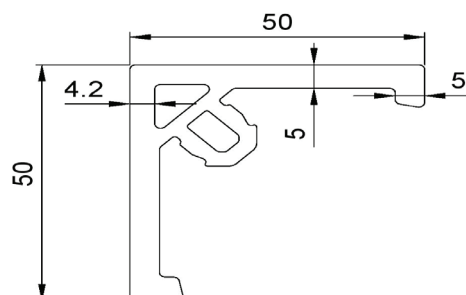

Сайдинг

180,4x14,5

238

Стартовый профиль для сайдинга

40,4x19,7

70

Уголок для сайдинга

50x50

126

Стеновая панель

166x10

140

Уголок

50x50

140

Наименование продукции	Размер, мм	Цена, руб./м.п.	Вид
------------------------	------------	-----------------	-----