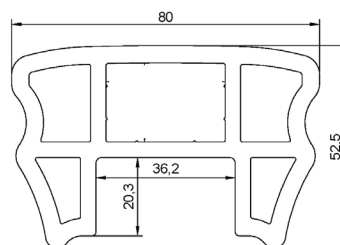

Наименование продукции	Размер, мм	Цена, руб./м.п.	Вид
------------------------	------------	-----------------	-----

Доски и комплектующие

ДПК лист пустотелый	750x18	1106	
Балка опалубочная двутавровая	200x80	686	
Доска	148,4x28	322	
Ступень №2	111x69	350	
Доска	198,16x28	462	
Доска шовная полнотелая	150x18	476	
Доска шовная пустотелая	150x25	364	

Сайдинг

180,4x14,5

238

Стартовый профиль для сайдинга

40,4x19,7

70

Уголок для сайдинга

50x50

126

Стеновая панель

166x10

140

Уголок

50x50

140

Наименование продукции	Размер, мм	Цена, руб./м.п.	Вид
------------------------	------------	-----------------	-----

80x52

280

Крышка столба, верх.

100x100

42 руб./шт

Крышка столба, нижн.

100x100

48 руб./шт