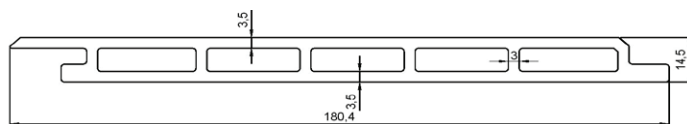

Наименование продукции	Размер, мм	Цена, руб./м.п. руб./м²	Вид

Фасадные материалы и комплектующие

Сайдинг

180,4x14,5

238
1310