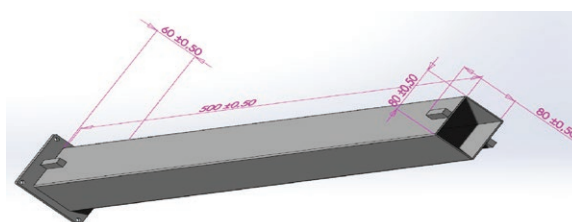

## Заборное ограждение и комплектующие

Держатель

80x52

20 руб./шт

Закладная для столба

100x100x500

700 руб./шт

Закладная для столба